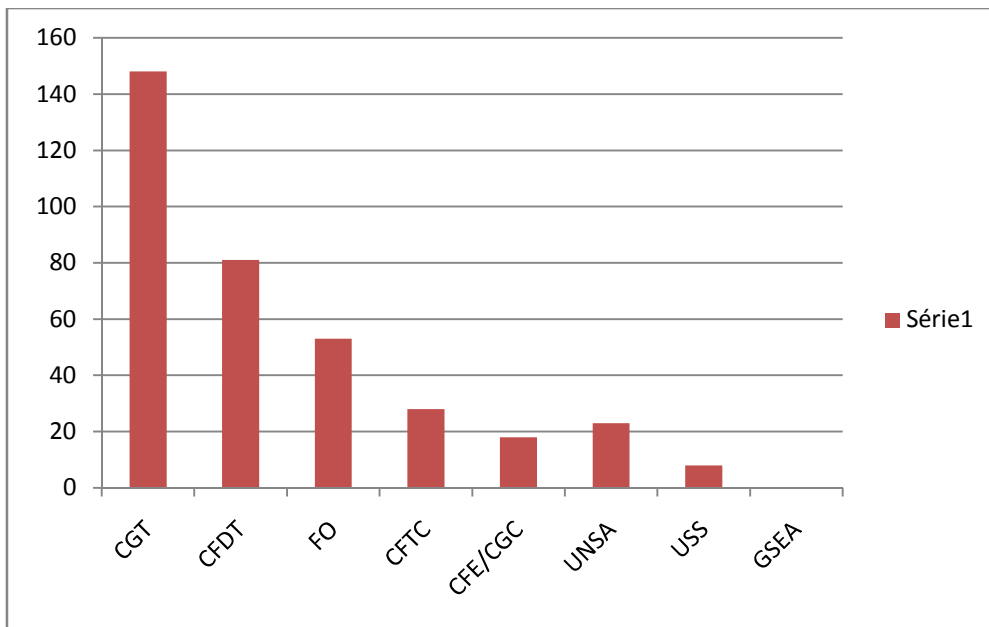

RESULTAT PRUD'HOMMES DRANCY 2008

Activités diverses CGT

41,23%

Encadrement CG T

16%

Industrie CGT

39,87 %

Commerce CGT

45,11 %