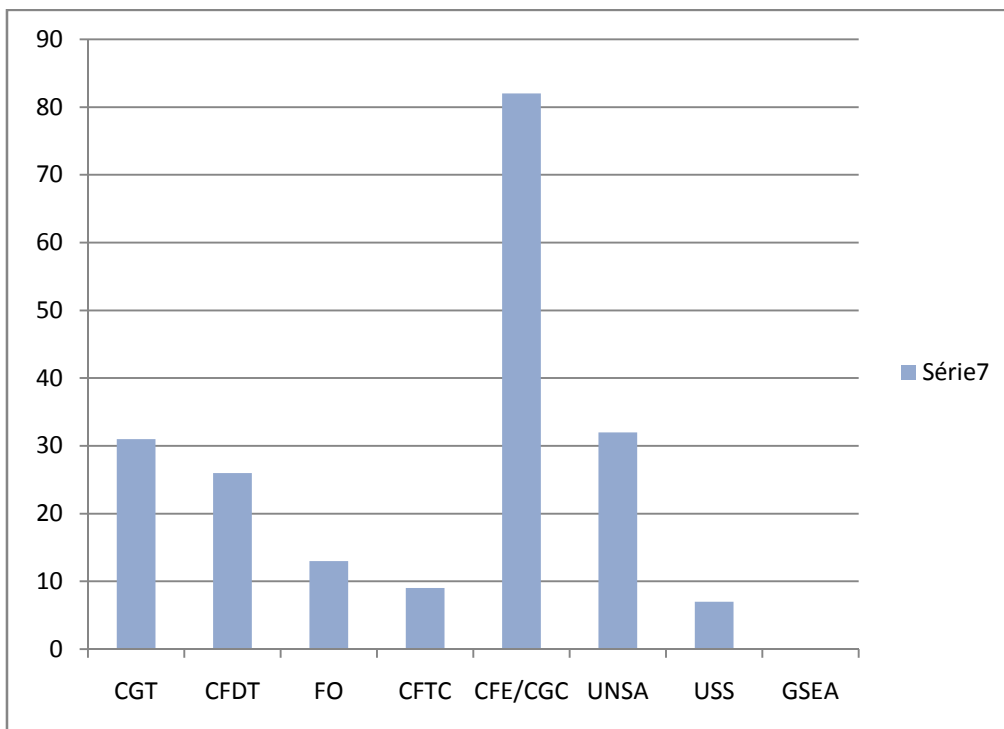

RESULTAT PRUD'HOMMES DRANCY 2008

Activités diverses CGT

41,23%

Encadrement CG T

16%

Industrie CGT

39,87 %

Commerce CGT

45,11 %