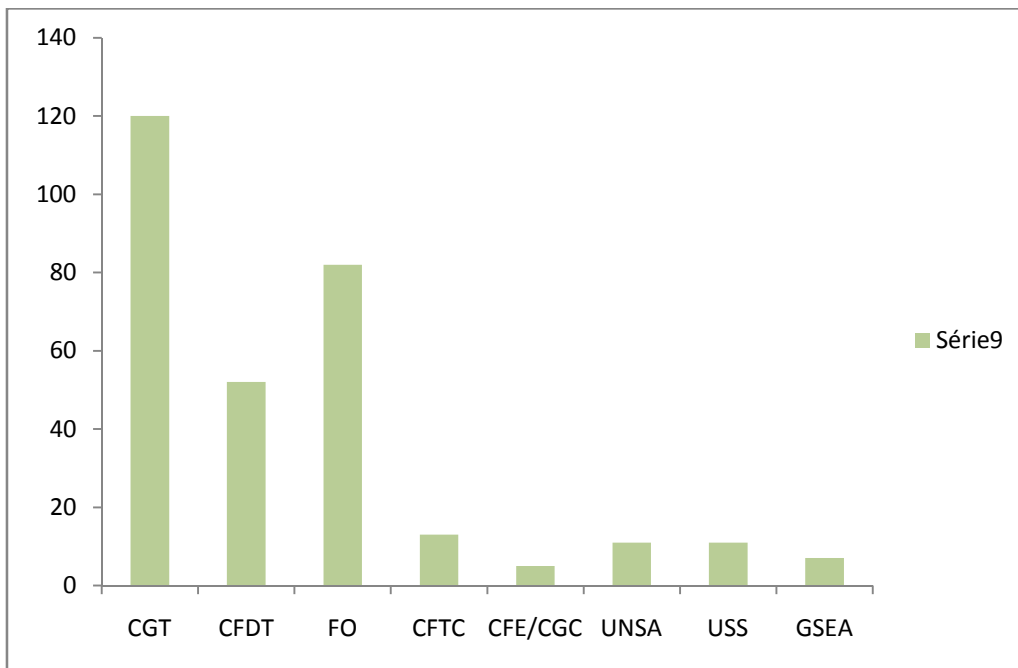

RESULTAT PRUD'HOMMES DRANCY 2008

Activités diverses CGT

41,23%

Encadrement CG T

16%

Industrie CGT

39,87 %

Commerce CGT

45,11 %